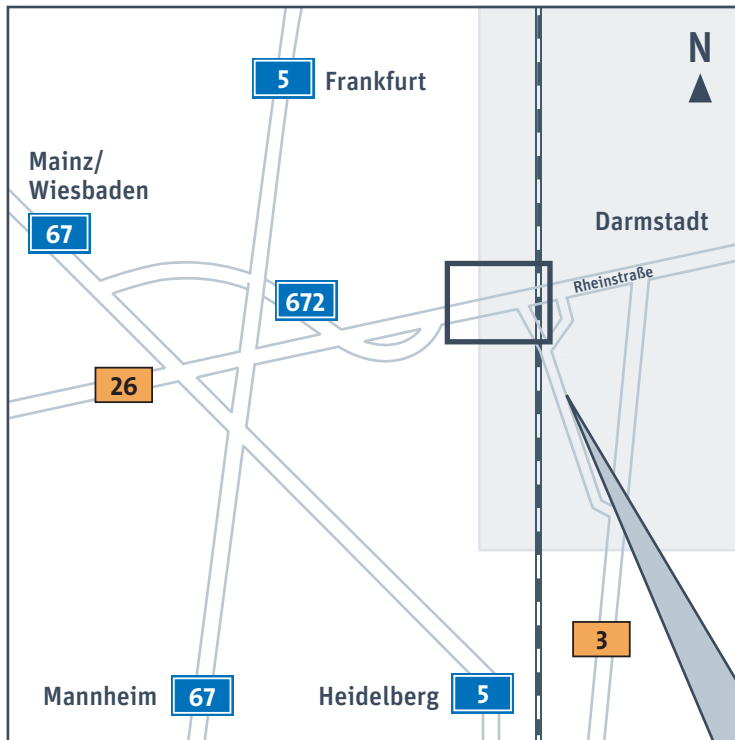

Anfahrt

3DEFAC TO GmbH
Europaplatz 5
64293 Darmstadt
T. 06151 7808 - 100
F. 06151 7808 - 399
E. info@3defacto.de
www.3defacto.de

Anreise mit öffentlichen Verkehrsmitteln:

Hauptbahnhof durch den Westausgang verlassen, über Europaplatz links zum Haupteingang des Europahauses.

Anreise mit dem Auto:

In das Navigationsgerät bitte die Bratustraße als Ziel eingeben.

GUTE REISE.