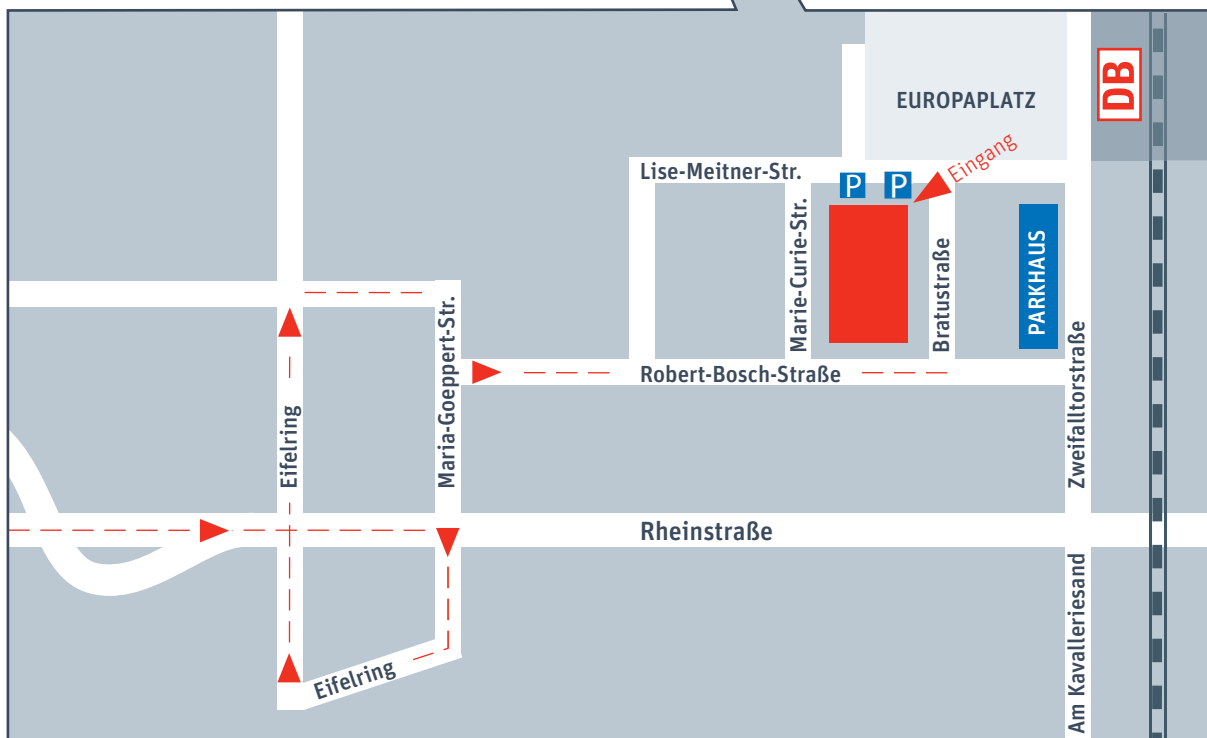

Anfahrt

3DEFAC TO GmbH
Europaplatz 5
64293 Darmstadt
T. 06151 7808 - 100
F. 06151 7808 - 399
E. info@3defacto.de
www.3defacto.de

Anreise mit öffentlichen Verkehrsmitteln:

Hauptbahnhof durch den Westausgang verlassen, über Europaplatz links zum Haupteingang des Europahauses.

Anreise mit dem Auto:

In das Navigationsgerät bitte die Bratustraße als Ziel eingeben.

GUTE REISE.